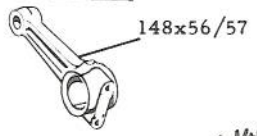

ENGINES

MOTOSACOCHÉ SA GENEVE
SUISSE

9022x 300 Carburateur complet Vergaser komplett Carburettor complete

9281x109 VOLANT MAGNETIQUE COMPLET
9281x109 SCHWUNGMAGNETZUNDER KOMPLETT
9281x109 FLYWHEEL MAGNETO ASSEMBLY

**Pièces de rechange avec différentes cotes de réparations
Ersatzteile mit verschiedenen Reparaturmassen
Spare parts with different repair oversizes**

Segment de compression – Kompressionsring – Compression ring