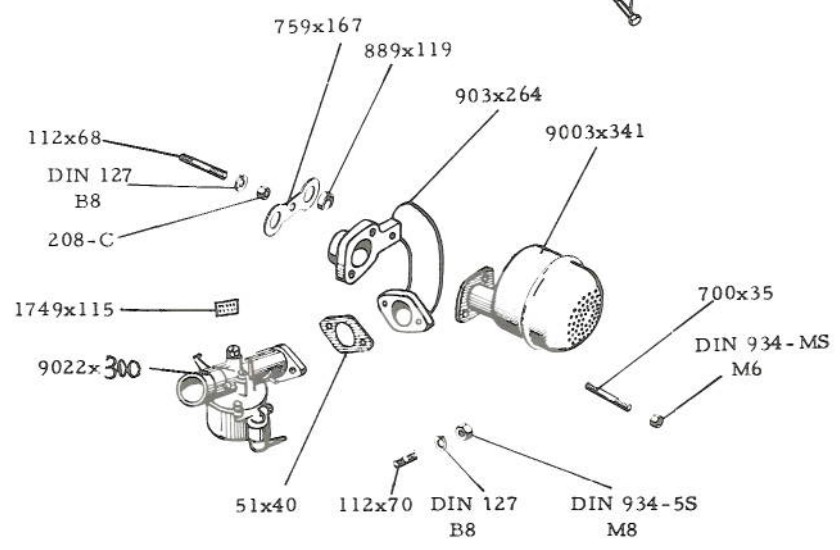

ENGINES

MOTOSACOCHÉ SA GENEVE
SUISSE

9022x 300 Carburateur complet Vergaser komplett Carburettor complete

9281x109 VOLANT MAGNETIQUE COMPLET
9281x109 SCHWUNGMAGNETZUNDER KOMPLETT
9281x109 FLYWHEEL MAGNETO ASSEMBLY

240 x 122	∅ 82.00 original	240 x 122 R3	∅ 82,80
240 x 122 R1	∅ 82.30	240 x 122 R4	∅ 83.00
240 x 122 R2	∅ 82.60		

Segment refouleur – Oelrücklaufring – Oil control ring

240 x 123	∅ 82.00 original	240 x 123 R3	∅ 82.80
240 x 123 R1	∅ 82.30	240 x 123 R4	∅ 83.00
240 x 123 R2	∅ 82.60		

Segment racleur – Oelabstreifring – Oil scraper ring

240 x 143	∅ 82.00 original	240 x 143 R3	∅ 82.80
240 x 143 R1	∅ 82.30	240 x 143 R4	∅ 83.00
240 x 143 R2	∅ 82.60		

Chapeau de poussoir – Stösselkopf – Tappet thimble

Coussinet – Lagerschale – Bearing bush

529-L/7	∅ 34.90 original	529-L/7 R3	∅ 34.15
529-L/7 R1	∅ 34.65	529-L/7 R4	∅ 33.90
529-L/7 R2	∅ 34.40		

Piston complet – Kolben komplett – Piston complete

9020 x 35	∅ 82.00 original	9020 x 35 R3	∅ 82.80
9020 x 35 R1	∅ 82.30	9020 x 35 R4	∅ 83.00
9020 x 35 R2	∅ 82.60		