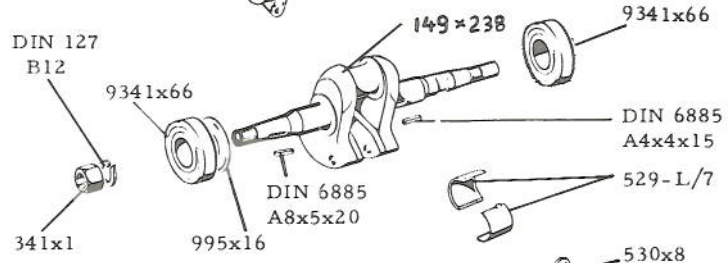

ENGINES

MOTOSACOCHÉ SA GENEVE
SUISSE

9022x 300 Carburateur complet Vergaser komplett Carburettor complete

9281x109 VOLANT MAGNETIQUE COMPLET
9281x109 SCHWUNGMAGNETZUNDER KOMPLETT
9281x109 FLYWHEEL MAGNETO ASSEMBLY

240 x 122	∅ 82.00 original	240 x 122 R3	∅ 82,80
240 x 122 R1	∅ 82.30	240 x 122 R4	∅ 83.00
240 x 122 R2	∅ 82.60		

Segment refouleur – Oelrücklaufring – Oil control ring

240 x 123	∅ 82.00 original	240 x 123 R3	∅ 82.80
240 x 123 R1	∅ 82.30	240 x 123 R4	∅ 83.00
240 x 123 R2	∅ 82.60		

Segment racleur – Oelabstreifring – Oil scraper ring

240 x 143	∅ 82.00 original	240 x 143 R3	∅ 82.80
240 x 143 R1	∅ 82.30	240 x 143 R4	∅ 83.00
240 x 143 R2	∅ 82.60		

Chapeau de poussoir – Stösselkopf – Tappet thimble

Coussinet – Lagerschale – Bearing bush

529-L/7	∅ 34.90 original	529-L/7 R3	∅ 34.15
529-L/7 R1	∅ 34.65	529-L/7 R4	∅ 33.90
529-L/7 R2	∅ 34.40		

Piston complet – Kolben komplett – Piston complete

9020 x 35	∅ 82.00 original	9020 x 35 R3	∅ 82.80
9020 x 35 R1	∅ 82.30	9020 x 35 R4	∅ 83.00
9020 x 35 R2	∅ 82.60		