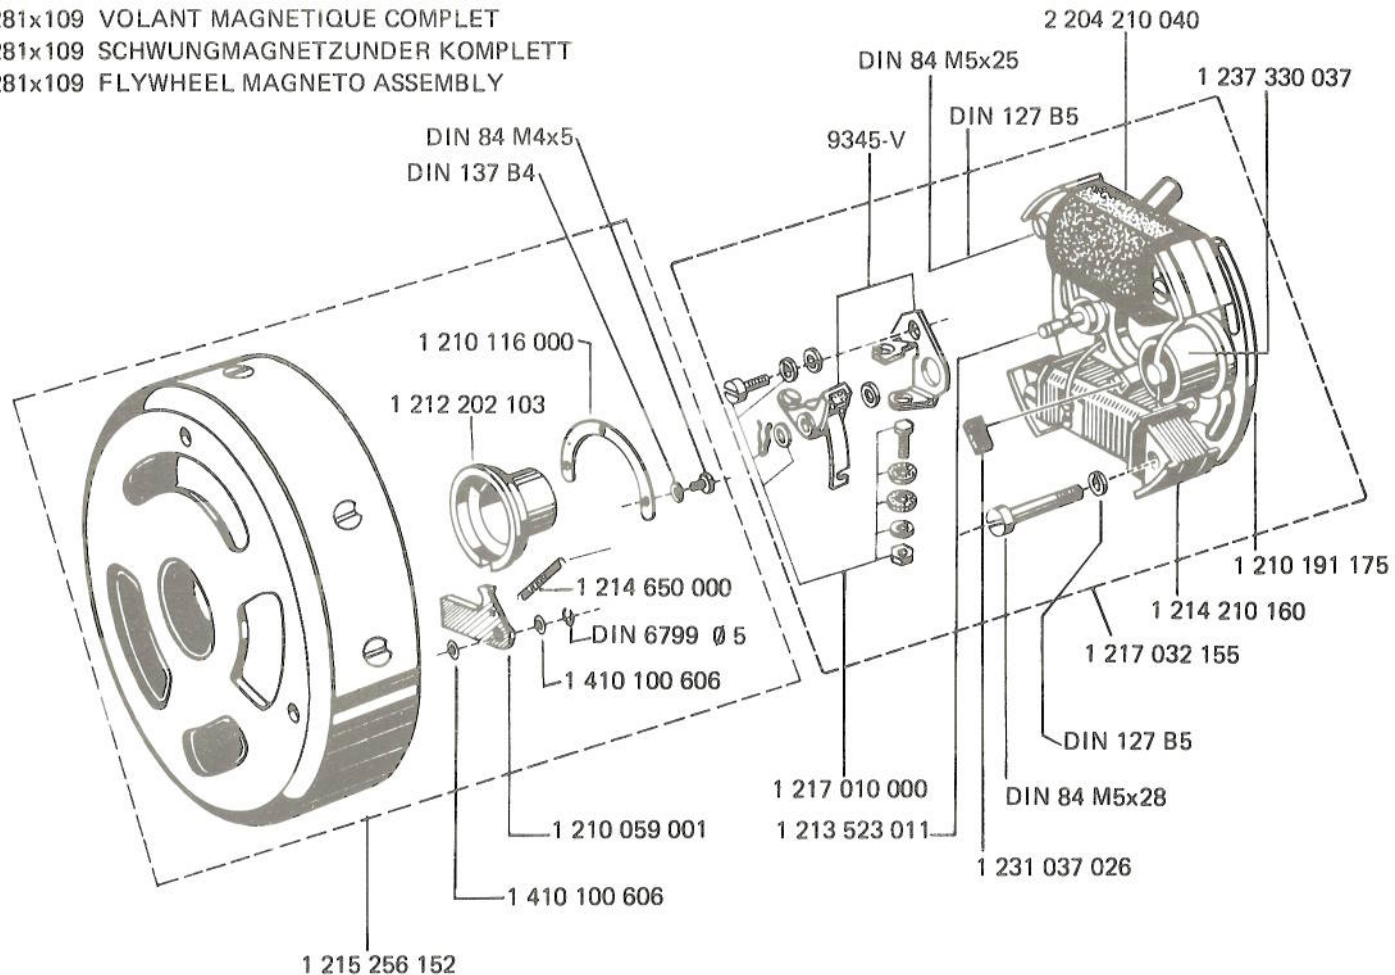

ENGINES

MOTOSACOCHÉ SA GENEVE
SUISSE

9022x 300 Carburateur complet Vergaser komplett Carburettor complete

9281x109 VOLANT MAGNETIQUE COMPLET
9281x109 SCHWUNGMAGNETZUNDER KOMPLETT
9281x109 FLYWHEEL MAGNETO ASSEMBLY

240 x 122	∅ 82.00 original	240 x 122 R3	∅ 82,80
240 x 122 R1	∅ 82.30	240 x 122 R4	∅ 83.00
240 x 122 R2	∅ 82.60		

Segment refouleur – Oelrücklaufring – Oil control ring

240 x 123	∅ 82.00 original	240 x 123 R3	∅ 82.80
240 x 123 R1	∅ 82.30	240 x 123 R4	∅ 83.00
240 x 123 R2	∅ 82.60		

Segment racleur – Oelabstreifring – Oil scraper ring

240 x 143	∅ 82.00 original	240 x 143 R3	∅ 82.80
240 x 143 R1	∅ 82.30	240 x 143 R4	∅ 83.00
240 x 143 R2	∅ 82.60		

Chapeau de poussoir – Stösselkopf – Tappet thimble

Coussinet – Lagerschale – Bearing bush

529-L/7	∅ 34.90 original	529-L/7 R3	∅ 34.15
529-L/7 R1	∅ 34.65	529-L/7 R4	∅ 33.90
529-L/7 R2	∅ 34.40		

Piston complet – Kolben komplett – Piston complete

9020 x 35	∅ 82.00 original	9020 x 35 R3	∅ 82.80
9020 x 35 R1	∅ 82.30	9020 x 35 R4	∅ 83.00
9020 x 35 R2	∅ 82.60		