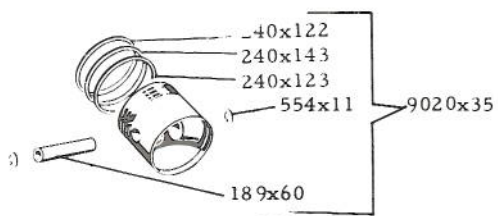

ENGINES

MOTOSACOCHÉ SA GENEVE
SUISSE

9022x 300 Carburateur complet Vergaser komplett Carburettor complete

9281x109 VOLANT MAGNETIQUE COMPLET
9281x109 SCHWUNGMAGNETZUNDER KOMPLETT
9281x109 FLYWHEEL MAGNETO ASSEMBLY

240 x 122	∅ 82.00 original	240 x 122 R3	∅ 82,80
240 x 122 R1	∅ 82.30	240 x 122 R4	∅ 83.00
240 x 122 R2	∅ 82.60		

Segment refouleur – Oelrücklaufring – Oil control ring

240 x 123	∅ 82.00 original	240 x 123 R3	∅ 82.80
240 x 123 R1	∅ 82.30	240 x 123 R4	∅ 83.00
240 x 123 R2	∅ 82.60		

Segment racleur – Oelabstreifring – Oil scraper ring

240 x 143	∅ 82.00 original	240 x 143 R3	∅ 82.80
240 x 143 R1	∅ 82.30	240 x 143 R4	∅ 83.00
240 x 143 R2	∅ 82.60		

Chapeau de poussoir – Stösselkopf – Tappet thimble