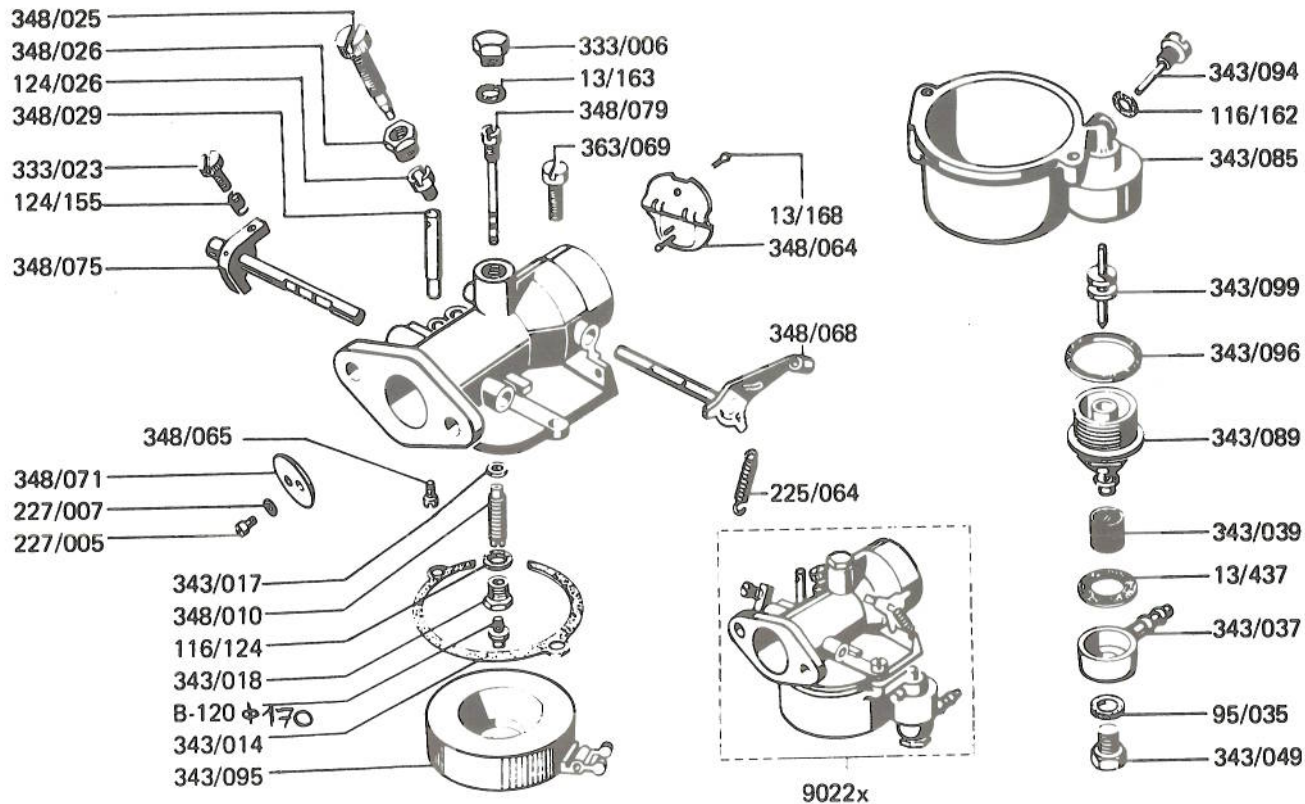

ENGINES

MOTOSACOCHÉ SA GENEVE
SUISSE

9022x 300 Carburateur complet Vergaser komplett Carburettor complete

9281x109 VOLANT MAGNETIQUE COMPLET
9281x109 SCHWUNGMAGNETZUNDER KOMPLETT
9281x109 FLYWHEEL MAGNETO ASSEMBLY

240 x 122	∅ 82.00 original	240 x 122 R3	∅ 82,80
240 x 122 R1	∅ 82.30	240 x 122 R4	∅ 83.00
240 x 122 R2	∅ 82.60		

Segment refouleur – Oelrücklaufring – Oil control ring

240 x 123	∅ 82.00 original	240 x 123 R3	∅ 82.80
240 x 123 R1	∅ 82.30	240 x 123 R4	∅ 83.00
240 x 123 R2	∅ 82.60		

Segment racleur – Oelabstreifring – Oil scraper ring

240 x 143	∅ 82.00 original	240 x 143 R3	∅ 82.80
240 x 143 R1	∅ 82.30	240 x 143 R4	∅ 83.00
240 x 143 R2	∅ 82.60		

Chapeau de poussoir – Stösselkopf – Tappet thimble

Coussinet – Lagerschale – Bearing bush

529-L/7	∅ 34.90 original	529-L/7 R3	∅ 34.15
529-L/7 R1	∅ 34.65	529-L/7 R4	∅ 33.90
529-L/7 R2	∅ 34.40		

Piston complet – Kolben komplett – Piston complete

9020 x 35	∅ 82.00 original	9020 x 35 R3	∅ 82.80
9020 x 35 R1	∅ 82.30	9020 x 35 R4	∅ 83.00
9020 x 35 R2	∅ 82.60		